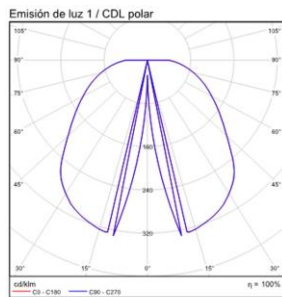

Corvus

A3945001N

LED 1x7.5W 3000K 675lm

IMÁGENES / IMAGES / IMAGES

TIPO	TYPE	TYPE
Aplicue	Wall Lamp	Applique
ACABADO	FINISH	FINITION
Negro Texturado	Textured Black	Noir Texturé
MATERIAL	MATERIAL	MATIÈRE
Aluminio/PMMA	Aluminium/PMMA	Aluminium/PMMA
DETALLES	DETAILS	DÉTAILS

DETALLES / DETAILS / DÉTAILS

LED

MEDIDAS / MEASURES

	Length (mm)	Width (mm)	Height (mm)	KG	Gross (Kg)	Net (Kg)
	115	115	120	Weight 1	0,62	0,57
	0	0	0	Weight 2	0,00	0,00