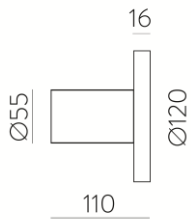

Corvus

A3945001N

LED 1x7.5W 3000K 675lm

IMÁGENES / IMAGES / IMAGES

TIPO	TYPE	TYPE
Aplicue	Wall Lamp	Applique
ACABADO	FINISH	FINITION
Negro Texturado	Textured Black	Noir Texturé
MATERIAL	MATERIAL	MATIÈRE
Aluminio/PMMA	Aluminium/PMMA	Aluminium/PMMA
DETALLES	DETAILS	DÉTAILS

DETALLES / DETAILS / DÉTAILS

LED

MEDIDAS / MEASURES

	Length (mm)	Width (mm)	Height (mm)	KG	Gross (Kg)	Net (Kg)
	115	115	120	Weight 1	0,62	0,57
	0	0	0	Weight 2	0,00	0,00