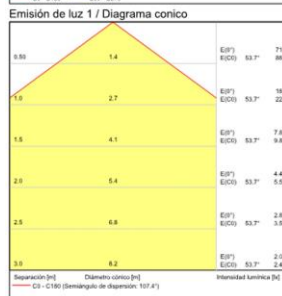

DETALLES / DETAILS / DÉTAILS

LED

MEDIDAS / MEASURES

	Length (mm)	Width (mm)	Height (mm)	KG	Gross (Kg)	Net (Kg)
	115	115	120	Weight 1	0,62	0,57
	0	0	0	Weight 2	0,00	0,00