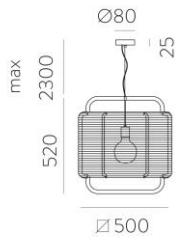

Corda

C39015NN

LED E27 1x15W

IMÁGENES / IMAGES / IMAGES

TIPO	TYPE	TYPE
Colgante	Pendant lamp	Suspension
ACABADO	FINISH	FINITION
Negro Texturado/Negro	Textured Black/Black	Noir Texturé/Noir
MATERIAL	MATERIAL	MATIÈRE
Metal	Metal	Metal
DETALLES	DETAILS	DÉTAILS

MEDIDAS / MEASURES

	Length (mm)	Width (mm)	Height (mm)		Gross (Kg)	Net (Kg)
Box 1	510	455	540	Weight 1	3,32	2,48
Box 2	0	0	0	Weight 2	0,00	0,00