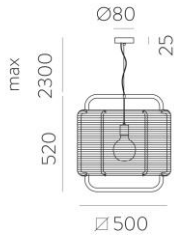

Corda

C39015NAR

IMÁGENES / IMAGES / IMAGES

TIPO	TYPE	TYPE
Colgante	Pendant lamp	Suspension
ACABADO	FINISH	FINITION
Negro Texturado/Arena	Textured Black/Sand	Noir Texturé/Sablé
MATERIAL	MATERIAL	MATIÈRE
Metal	Metal	Metal
DETALLES	DETAILS	DÉTAILS

MEDIDAS / MEASURES

	Length (mm)	Width (mm)	Height (mm)		Gross (Kg)	Net (Kg)
Box 1	510	455	540	Weight 1	3,32	2,48
Box 2	0	0	0	Weight 2	0,00	0,00