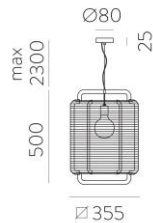

Corda

C39013NN

LED E27 1x15W

IMÁGENES / IMAGES / IMAGES

TIPO	TYPE	TYPE
Colgante	Pendant lamp	Suspension
ACABADO	FINISH	FINITION
Negro Texturado/Negro	Textured Black/Black	Noir Texturé/Noir
MATERIAL	MATERIAL	MATIÈRE
Metal	Metal	Metal
DETALLES	DETAILS	DÉTAILS

MEDIDAS / MEASURES

	Length (mm)	Width (mm)	Height (mm)		Gross (Kg)	Net (Kg)
Box 1	380	340	530	Weight 1	2,48	1,91
Box 2	0	0	0	Weight 2	0,00	0,00