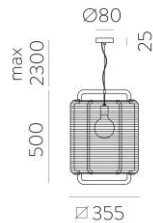

Corda

C39013NAR

IMÁGENES / IMAGES / IMAGES

TIPO	TYPE	TYPE
Colgante	Pendant lamp	Suspension
ACABADO	FINISH	FINITION
Negro Texturado/Arena	Textured Black/Sand	Noir Texturé/Sablé
MATERIAL	MATERIAL	MATIÈRE
Metal	Metal	Metal
DETALLES	DETAILS	DÉTAILS

MEDIDAS / MEASURES

	Length (mm)	Width (mm)	Height (mm)		Gross (Kg)	Net (Kg)
Box 1	380	340	530	Weight 1	2,48	1,91
Box 2	0	0	0	Weight 2	0,00	0,00