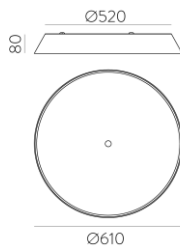

Cora

P4015270WALDT

LED 1x50W 4750lm

IMÁGENES / IMAGES / IMAGES

TIPO	TYPE	TYPE
Plafón	Ceiling lamp	Plafonnier
ACABADO	FINISH	FINITION
Nogal/Negro Texturado	Walnut/Textured Black	Noyer/ Noir Texturé
MATERIAL	MATERIAL	MATIÈRE
Madera	Wood	Bois
DETALLES	DETAILS	DÉTAILS
00K-3000K Slide Swit	2700K-3000K Slide S	2700K-3000K Slide S
ON-DEMAND **	ON-DEMAND **	ON-DEMAND **

DETALLES / DETAILS / DÉTAILS

MEDIDAS / MEASURES

	Length (mm)	Width (mm)	Height (mm)	KG	Gross (Kg)	Net (Kg)
Box 1	690	690	180	Weight 1	5,16	4,34
Box 2	0	0	0	Weight 2	0,00	0,00