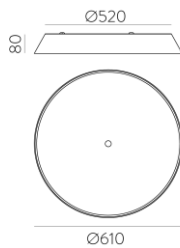

Cora

P4015270WALDP
LED 1x50W 4750lm

IMÁGENES / IMAGES / IMAGES

TIPO	TYPE	TYPE
Plafón	Ceiling lamp	Plafonnier
ACABADO	FINISH	FINITION
Nogal/Negro Texturado	Walnut/Textured Black	Noyer/ Noir Texturé
MATERIAL	MATERIAL	MATIÈRE
Madera	Wood	Bois
DETALLES	DETAILS	DÉTAILS
00K-3000K Slide Swit	2700K-3000K Slide S	2700K-3000K Slide S
ON-DEMAND **	ON-DEMAND **	ON-DEMAND **

DETALLES / DETAILS / DÉTAILS

MEDIDAS / MEASURES

	Length (mm)	Width (mm)	Height (mm)	KG	Gross (Kg)	Net (Kg)
Box 1	690	690	180	Weight 1	5,16	4,34
Box 2	0	0	0	Weight 2	0,00	0,00