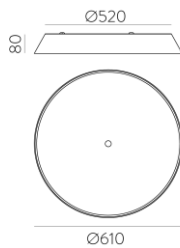

Cora

P4015270OAKDT
LED 1x50W 4750lm

IMÁGENES / IMAGES / IMAGES

TIPO	TYPE	TYPE
Plafón	Ceiling lamp	Plafonnier
ACABADO	FINISH	FINITION
Haya/Blanco Texturado	Oak/Textured White	Hêtre/Blanc Texturé
MATERIAL	MATERIAL	MATIÈRE
Madera	Wood	Bois
DETALLES	DETAILS	DÉTAILS
00K-3000K Slide Swit	2700K-3000K Slide S	2700K-3000K Slide S
ON-DEMAND **	ON-DEMAND **	ON-DEMAND **

DETALLES / DETAILS / DÉTAILS

MEDIDAS / MEASURES

	Length (mm)	Width (mm)	Height (mm)	KG	Gross (Kg)	Net (Kg)
Box 1	690	690	180	Weight 1	5,16	4,34
Box 2	0	0	0	Weight 2	0,00	0,00