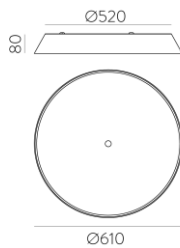

IMÁGENES / IMAGES / IMAGES

TIPO	TYPE	TYPE
Plafón	Ceiling lamp	Plafonnier
ACABADO	FINISH	FINITION
Haya/Blanco Texturado	Oak/Textured White	Hêtre/Blanc Texturé
MATERIAL	MATERIAL	MATIÈRE
Madera	Wood	Bois
DETALLES	DETAILS	DÉTAILS
00K-3000K Slide Swit	2700K-3000K Slide S	2700K-3000K Slide S
ON-DEMAND **	ON-DEMAND **	ON-DEMAND **

DETALLES / DETAILS / DÉTAILS

MEDIDAS / MEASURES

	Length (mm)	Width (mm)	Height (mm)	KG	Gross (Kg)	Net (Kg)
Box 1	690	690	180	Weight 1	5,16	4,34
Box 2	0	0	0	Weight 2	0,00	0,00