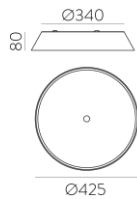

Cora

P4015170WALDT

LED 1x38W 3610lm

IMÁGENES / IMAGES / IMAGES

TIPO	TYPE	TYPE
Plafón	Ceiling lamp	Plafonnier
ACABADO	FINISH	FINITION
Nogal/Negro Texturado	Walnut/Textured Black	Noyer/ Noir Texturé
MATERIAL	MATERIAL	MATIÈRE
Madera	Wood	Bois
DETALLES	DETAILS	DÉTAILS
00K-3000K Slide Swit	2700K-3000K Slide S	2700K-3000K Slide S
ON-DEMAND **	ON-DEMAND **	ON-DEMAND **

DETALLES / DETAILS / DÉTAILS

MEDIDAS / MEASURES

	Length (mm)	Width (mm)	Height (mm)	KG	Gross (Kg)	Net (Kg)
Box 1	510	505	170	Weight 1	2,58	2,09
Box 2	0	0	0	Weight 2	0,00	0,00