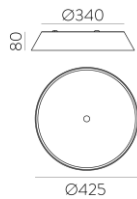

Cora

P4015170WALDP
LED 1x38W 3610lm

IMÁGENES / IMAGES / IMAGES

TIPO	TYPE	TYPE
Plafón	Ceiling lamp	Plafonnier
ACABADO	FINISH	FINITION
Nogal/Negro Texturado	Walnut/Textured Black	Noyer/ Noir Texturé
MATERIAL	MATERIAL	MATIÈRE
Madera	Wood	Bois
DETALLES	DETAILS	DÉTAILS
00K-3000K Slide Swit	2700K-3000K Slide S	2700K-3000K Slide S
ON-DEMAND **	ON-DEMAND **	ON-DEMAND **

DETALLES / DETAILS / DÉTAILS

MEDIDAS / MEASURES

	Length (mm)	Width (mm)	Height (mm)	KG	Gross (Kg)	Net (Kg)
Box 1	510	505	170	Weight 1	2,58	2,09
Box 2	0	0	0	Weight 2	0,00	0,00