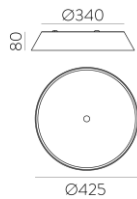

Cora

P4015170OAKDT
LED 1x38W 3610lm

IMÁGENES / IMAGES / IMAGES

TIPO	TYPE	TYPE
Plafón	Ceiling lamp	Plafonnier
ACABADO	FINISH	FINITION
Haya/Blanco Texturado	Oak/Textured White	Hêtre/Blanc Texturé
MATERIAL	MATERIAL	MATIÈRE
Madera	Wood	Bois
DETALLES	DETAILS	DÉTAILS
00K-3000K Slide Swit	2700K-3000K Slide S	2700K-3000K Slide S
ON-DEMAND **	ON-DEMAND **	ON-DEMAND **

DETALLES / DETAILS / DÉTAILS

MEDIDAS / MEASURES

	Length (mm)	Width (mm)	Height (mm)	KG	Gross (Kg)	Net (Kg)
Box 1	510	505	170	Weight 1	2,58	2,09
Box 2	0	0	0	Weight 2	0,00	0,00