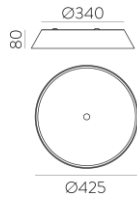

Cora

P4015170OAKDP

LED 1x38W 3610lm

IMÁGENES / IMAGES / IMAGES

TIPO	TYPE	TYPE
Plafón	Ceiling lamp	Plafonnier
ACABADO	FINISH	FINITION
Haya/Blanco Texturado	Oak/Textured White	Hêtre/Blanc Texturé
MATERIAL	MATERIAL	MATIÈRE
Madera	Wood	Bois
DETALLES	DETAILS	DÉTAILS
00K-3000K Slide Swit	2700K-3000K Slide S	2700K-3000K Slide S
ON-DEMAND **	ON-DEMAND **	ON-DEMAND **

DETALLES / DETAILS / DÉTAILS

MEDIDAS / MEASURES

	Length (mm)	Width (mm)	Height (mm)	KG	Gross (Kg)	Net (Kg)
Box 1	510	505	170	Weight 1	2,58	2,09
Box 2	0	0	0	Weight 2	0,00	0,00