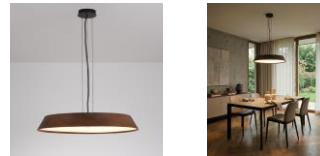

Cora

C4015070WALDT
LED 1x50W 4750lm

IMÁGENES / IMAGES / IMAGES

TIPO	TYPE	TYPE
Colgante	Pendant lamp	Suspension
ACABADO	FINISH	FINITION
Nogal/Negro Texturado	Walnut/Textured Black	Noyer/ Noir Texturé
MATERIAL	MATERIAL	MATIÈRE
Madera natural/PVC	Natural wood/PVC	Bois naturel/PVC
DETALLES	DETAILS	DÉTAILS
00K-3000K Slide Swit	2700K-3000K Slide S	2700K-3000K Slide S
ON-DEMAND **	ON-DEMAND **	ON-DEMAND **