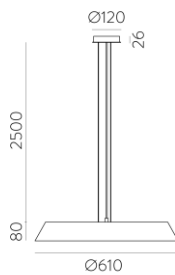

Cora

C4015070WALDT
LED 1x50W 4750lm

IMÁGENES / IMAGES / IMAGES

TIPO	TYPE	TYPE
Colgante	Pendant lamp	Suspension
ACABADO	FINISH	FINITION
Nogal/Negro Texturado	Walnut/Textured Black	Noyer/ Noir Texturé
MATERIAL	MATERIAL	MATIÈRE
Madera natural/PVC	Natural wood/PVC	Bois naturel/PVC
DETALLES	DETAILS	DÉTAILS
00K-3000K Slide Swit	2700K-3000K Slide S	2700K-3000K Slide S
ON-DEMAND **	ON-DEMAND **	ON-DEMAND **

DETALLES / DETAILS / DÉTAILS

MEDIDAS / MEASURES

	Length (mm)	Width (mm)	Height (mm)		Gross (Kg)	Net (Kg)
Box 1	690	690	180	Weight 1	6,12	5,30
Box 2	0	0	0	Weight 2	0,00	0,00