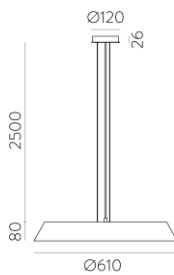

Cora

C4015070WALDP
LED 1x50W 4750lm

IMÁGENES / IMAGES / IMAGES

TIPO	TYPE	TYPE
Colgante	Pendant lamp	Suspension
ACABADO	FINISH	FINITION
Nogal/Negro Texturado	Walnut/Textured Black	Noyer/ Noir Texturé
MATERIAL	MATERIAL	MATIÈRE
Madera natural/PVC	Natural wood/PVC	Bois naturel/PVC
DETALLES	DETAILS	DÉTAILS
00K-3000K Slide Swit	2700K-3000K Slide S	2700K-3000K Slide S
ON-DEMAND **	ON-DEMAND **	ON-DEMAND **

DETALLES / DETAILS / DÉTAILS

MEDIDAS / MEASURES

	Length (mm)	Width (mm)	Height (mm)	KG	Gross (Kg)	Net (Kg)
Box 1	690	690	180	Weight 1	6,12	5,30
Box 2	0	0	0	Weight 2	0,00	0,00