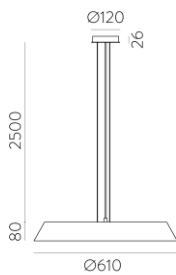

Cora

C4015070OAKDT
LED 1x50W 4750lm

IMÁGENES / IMAGES / IMAGES

TIPO	TYPE	TYPE
Colgante	Pendant lamp	Suspension
ACABADO	FINISH	FINITION
Haya/Blanco Texturado	Oak/Textured White	Hêtre/Blanc Texturé
MATERIAL	MATERIAL	MATIÈRE
Madera natural/PVC	Natural wood/PVC	Bois naturel/PVC
DETALLES	DETAILS	DÉTAILS
00K-3000K Slide Swit	2700K-3000K Slide S	2700K-3000K Slide S
ON-DEMAND **	ON-DEMAND **	ON-DEMAND **

DETALLES / DETAILS / DÉTAILS

MEDIDAS / MEASURES

	Length (mm)	Width (mm)	Height (mm)	KG	Gross (Kg)	Net (Kg)
Box 1	690	690	180	Weight 1	6,12	5,30
Box 2	0	0	0	Weight 2	0,00	0,00