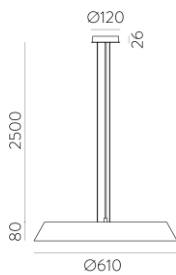

# Cora

**C40150700AKDP**

LED 1x50W 4750lm

## IMÁGENES / IMAGES / IMAGES

TIPO	TYPE	TYPE
Colgante	Pendant lamp	Suspension
ACABADO	FINISH	FINITION
Haya/Blanco Texturado	Oak/Textured White	Hêtre/Blanc Texturé
MATERIAL	MATERIAL	MATIÈRE
Madera natural/PVC	Natural wood/PVC	Bois naturel/PVC
DETALLES	DETAILS	DÉTAILS
00K-3000K Slide Swit	2700K-3000K Slide S	2700K-3000K Slide S
ON-DEMAND **	ON-DEMAND **	ON-DEMAND **

## MEDIDAS / MEASURES

	Length (mm)	Width (mm)	Height (mm)	KG	Gross (Kg)	Net (Kg)
Box 1	690	690	180	Weight 1	6,12	5,30
Box 2	0	0	0	Weight 2	0,00	0,00