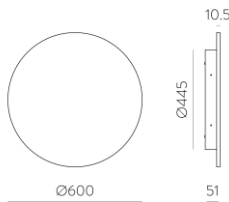

Combo

A39663700

LED 1x20W 1350lm

IMÁGENES / IMAGES / IMAGES

TIPO	TYPE	TYPE
Aplicue	Wall Lamp	Applique
ACABADO	FINISH	FINITION
Oro Tecnico	Technical Gold	Or Technique
MATERIAL	MATERIAL	MATIÈRE
Aluminio/PMMA	Aluminium/PMMA	Aluminium/PMMA
DETALLES	DETAILS	DÉTAILS

00K-3000K Slide Swit 1 2700K-3000K Slide S 1 2700K-3000K Slide S

DETALLES / DETAILS / DÉTAILS

MEDIDAS / MEASURES

	Length (mm)	Width (mm)	Height (mm)	KG	Gross (Kg)	Net (Kg)
Box 1	620	610	60	Weight 1	6,47	5,96
Box 2	0	0	0	Weight 2	0,00	0,00