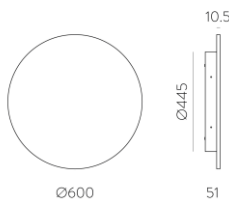

Combo

A3966370N

LED 1x20W 1350lm

IMÁGENES / IMAGES / IMAGES

TIPO	TYPE	TYPE
Aplicue	Wall Lamp	Applique
ACABADO	FINISH	FINITION
Negro Texturado	Textured Black	Noir Texturé
MATERIAL	MATERIAL	MATIÈRE
Aluminio/PMMA	Aluminium/PMMA	Aluminium/PMMA
DETALLES	DETAILS	DÉTAILS

00K-3000K Slide Swit 1 2700K-3000K Slide S 1 2700K-3000K Slide S

DETALLES / DETAILS / DÉTAILS

MEDIDAS / MEASURES

	Length (mm)	Width (mm)	Height (mm)		Gross (Kg)	Net (Kg)
Box 1	620	610	60	Weight 1	6,47	5,96
Box 2	0	0	0	Weight 2	0,00	0,00