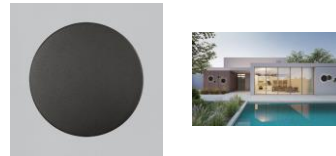

Combo

A3966370N

LED 1x20W 1350lm

IMÁGENES / IMAGES / IMAGES

TIPO	TYPE	TYPE
Aplicue	Wall Lamp	Applique
ACABADO	FINISH	FINITION
Negro Texturado	Textured Black	Noir Texturé
MATERIAL	MATERIAL	MATIÈRE
Aluminio/PMMA	Aluminium/PMMA	Aluminium/PMMA
DETALLES	DETAILS	DÉTAILS

00K-3000K Slide Swit 1 2700K-3000K Slide S 1 2700K-3000K Slide S

DETALLES / DETAILS / DÉTAILS

MEDIDAS / MEASURES

	Length (mm)	Width (mm)	Height (mm)		Gross (Kg)	Net (Kg)
Box 1	620	610	60	Weight 1	6,47	5,96
Box 2	0	0	0	Weight 2	0,00	0,00