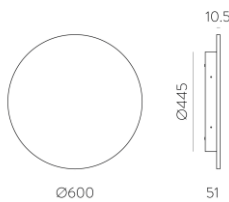

Combo

A3966370B

LED 1x20W 1350lm

IMÁGENES / IMAGES / IMAGES

TIPO	TYPE	TYPE
Aplicue	Wall Lamp	Applique
ACABADO	FINISH	FINITION
Blanco Texturado	Textured White	Blanc Texturé
MATERIAL	MATERIAL	MATIÈRE
Aluminio/PMMA	Aluminium/PMMA	Aluminium/PMMA
DETALLES	DETAILS	DÉTAILS

1 2700K-3000K Slide S 1 2700K-3000K Slide S 1 2700K-3000K Slide S

DETALLES / DETAILS / DÉTAILS

MEDIDAS / MEASURES

	Length (mm)	Width (mm)	Height (mm)	KG	Gross (Kg)	Net (Kg)
	610	610	60	Weight 1	6,36	5,86
	0	0	0	Weight 2	0,00	0,00