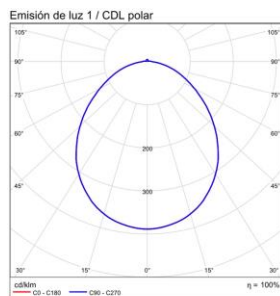

Combo

A3966370B

LED 1x20W 1350lm

IMÁGENES / IMAGES / IMAGES

TIPO	TYPE	TYPE
Aplicue	Wall Lamp	Applique
ACABADO	FINISH	FINITION
Blanco Texturado	Textured White	Blanc Texturé
MATERIAL	MATERIAL	MATIÈRE
Aluminio/PMMA	Aluminium/PMMA	Aluminium/PMMA
DETALLES	DETAILS	DÉTAILS

1 2700K-3000K Slide S 1 2700K-3000K Slide S 1 2700K-3000K Slide S

DETALLES / DETAILS / DÉTAILS

MEDIDAS / MEASURES

	Length (mm)	Width (mm)	Height (mm)	KG	Gross (Kg)	Net (Kg)
	610	610	60	Weight 1	6,36	5,86
	0	0	0	Weight 2	0,00	0,00