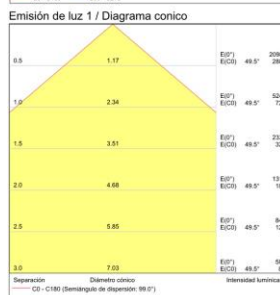

Combo

A3966370B

LED 1x20W 1350lm

IMÁGENES / IMAGES / IMAGES

TIPO	TYPE	TYPE
Aplicue	Wall Lamp	Applique
ACABADO	FINISH	FINITION
Blanco Texturado	Textured White	Blanc Texturé
MATERIAL	MATERIAL	MATIÈRE
Aluminio/PMMA	Aluminium/PMMA	Aluminium/PMMA
DETALLES	DETAILS	DÉTAILS

1 2700K-3000K Slide S 1 2700K-3000K Slide S 1 2700K-3000K Slide S

DETALLES / DETAILS / DÉTAILS

MEDIDAS / MEASURES

	Length (mm)	Width (mm)	Height (mm)	KG	Gross (Kg)	Net (Kg)
	610	610	60	Weight 1	6,36	5,86
	0	0	0	Weight 2	0,00	0,00