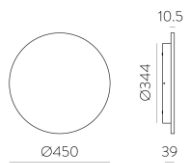

Combo

A39662700

LED 1x15W 1140lm

IMÁGENES / IMAGES / IMAGES

TIPO	TYPE	TYPE
Aplicue	Wall Lamp	Applique
ACABADO	FINISH	FINITION
Oro Tecnico	Technical Gold	Or Technique
MATERIAL	MATERIAL	MATIÈRE
Aluminio/PMMA	Aluminium/PMMA	Aluminium/PMMA
DETALLES	DETAILS	DÉTAILS

00K-3000K Slide Swit 1 2700K-3000K Slide S 1 2700K-3000K Slide S

DETALLES / DETAILS / DÉTAILS

MEDIDAS / MEASURES

	Length (mm)	Width (mm)	Height (mm)	KG	Gross (Kg)	Net (Kg)
Box 1	485	465	55	Weight 1	3,25	2,94
Box 2	0	0	0	Weight 2	0,00	0,00