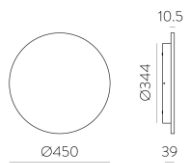

Combo

A3966270N

LED 1x15W 1140lm

IMÁGENES / IMAGES / IMAGES

TIPO	TYPE	TYPE
Aplicue	Wall Lamp	Applique
ACABADO	FINISH	FINITION
Negro Texturado	Textured Black	Noir Texturé
MATERIAL	MATERIAL	MATIÈRE
Aluminio/PMMA	Aluminium/PMMA	Aluminium/PMMA
DETALLES	DETAILS	DÉTAILS
00K-3000K Slide Swit	2700K-3000K Slide S	2700K-3000K Slide S

DETALLES / DETAILS / DÉTAILS

MEDIDAS / MEASURES

	Length (mm)	Width (mm)	Height (mm)	KG	Gross (Kg)	Net (Kg)
Box 1	485	465	55	Weight 1	3,25	2,94
Box 2	0	0	0	Weight 2	0,00	0,00