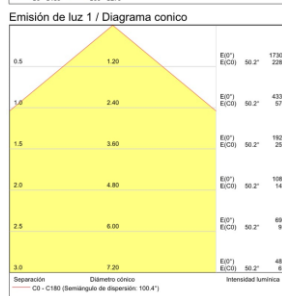

### MEDIDAS / MEASURES

	Length (mm)	Width (mm)	Height (mm)	KG	Gross (Kg)	Net (Kg)
	460	465	45	Weight 1	3,34	3,05
	0	0	0	Weight 2	0,00	0,00