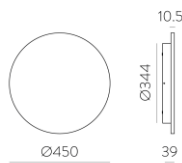

Combo

A3966270B

LED 1x15W 1140lm

IMÁGENES / IMAGES / IMAGES

TIPO	TYPE	TYPE
Aplicue	Wall Lamp	Applique
ACABADO	FINISH	FINITION
Blanco Texturado	Textured White	Blanc Texturé
MATERIAL	MATERIAL	MATIÈRE
Aluminio/PMMA	Aluminium/PMMA	Aluminium/PMMA
DETALLES	DETAILS	DÉTAILS

1 2700K-3000K Slide S 1 2700K-3000K Slide S 1 2700K-3000K Slide S