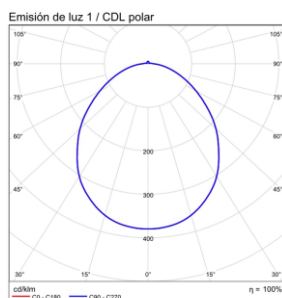

### MEDIDAS / MEASURES

	Length (mm)	Width (mm)	Height (mm)	KG	Gross (Kg)	Net (Kg)
	460	465	45	Weight 1	3,34	3,05
	0	0	0	Weight 2	0,00	0,00