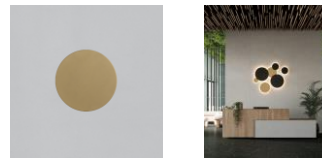

Combo

A39661700

LED 1x11W 760lm

IMÁGENES / IMAGES / IMAGES

TIPO	TYPE	TYPE
Aplicue	Wall Lamp	Applique
ACABADO	FINISH	FINITION
Oro Tecnico	Technical Gold	Or Technique
MATERIAL	MATERIAL	MATIÈRE
Aluminio/PMMA	Aluminium/PMMA	Aluminium/PMMA
DETALLES	DETAILS	DÉTAILS

00K-3000K Slide Swit 1 2700K-3000K Slide S 1 2700K-3000K Slide S

DETALLES / DETAILS / DÉTAILS

MEDIDAS / MEASURES

	Length (mm)	Width (mm)	Height (mm)	KG	Gross (Kg)	Net (Kg)
Box 1	325	310	60	Weight 1	1,82	1,67
Box 2	0	0	0	Weight 2	0,00	0,00