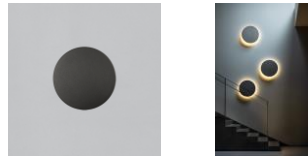

Combo

A3966170N

LED 1x11W 760lm

IMÁGENES / IMAGES / IMAGES

TIPO	TYPE	TYPE
Aplicue	Wall Lamp	Applique
ACABADO	FINISH	FINITION
Negro Texturado	Textured Black	Noir Texturé
MATERIAL	MATERIAL	MATIÈRE
Aluminio/PMMA	Aluminium/PMMA	Aluminium/PMMA
DETALLES	DETAILS	DÉTAILS

00K-3000K Slide Swit 1 2700K-3000K Slide S 1 2700K-3000K Slide S

DETALLES / DETAILS / DÉTAILS

MEDIDAS / MEASURES

	Length (mm)	Width (mm)	Height (mm)		Gross (Kg)	Net (Kg)
Box 1	325	310	60	Weight 1	1,82	1,67
Box 2	0	0	0	Weight 2	0,00	0,00