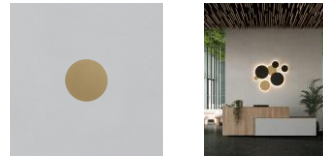

Combo

A39660700

LED 1x10W 640lm

IMÁGENES / IMAGES / IMAGES

TIPO	TYPE	TYPE
Aplicue	Wall Lamp	Applique
ACABADO	FINISH	FINITION
Oro Tecnico	Technical Gold	Or Technique
MATERIAL	MATERIAL	MATIÈRE
Aluminio/PMMA	Aluminium/PMMA	Aluminium/PMMA
DETALLES	DETAILS	DÉTAILS

00K-3000K Slide Swit 1 2700K-3000K Slide S 1 2700K-3000K Slide S

DETALLES / DETAILS / DÉTAILS

MEDIDAS / MEASURES

	Length (mm)	Width (mm)	Height (mm)	KG	Gross (Kg)	Net (Kg)
Box 1	220	210	45	Weight 1	0,76	0,69
Box 2	0	0	0	Weight 2	0,00	0,00