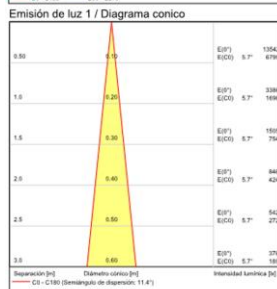

Cio

A3239101N

LED 1x3W 3000K 285lm

IMÁGENES / IMAGES / IMAGES

TIPO	TYPE	TYPE
Aplique	Wall Lamp	Applique
ACABADO	FINISH	FINITION
Negro Texturado	Textured Black	Noir Texturé
MATERIAL	MATERIAL	MATIÈRE
Aluminio/Hierro	Aluminium/Iron	Aluminium/Fer
DETALLES	DETAILS	DÉTAILS

DETALLES / DETAILS / DÉTAILS

MEDIDAS / MEASURES

	Length (mm)	Width (mm)	Height (mm)	KG	Gross (Kg)	Net (Kg)
Box 1	180	95	135	Weight 1	0,54	0,47
Box 2	0	0	0	Weight 2	0,00	0,00