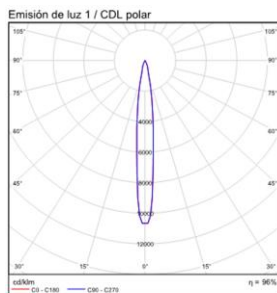

Cio

A3239101N

LED 1x3W 3000K 285lm

IMÁGENES / IMAGES / IMAGES

TIPO	TYPE	TYPE
Aplique	Wall Lamp	Applique
ACABADO	FINISH	FINITION
Negro Texturado	Textured Black	Noir Texturé
MATERIAL	MATERIAL	MATIÈRE
Aluminio/Hierro	Aluminium/Iron	Aluminium/Fer
DETALLES	DETAILS	DÉTAILS

DETALLES / DETAILS / DÉTAILS

MEDIDAS / MEASURES

	Length (mm)	Width (mm)	Height (mm)	KG	Gross (Kg)	Net (Kg)
Box 1	180	95	135	Weight 1	0,54	0,47
Box 2	0	0	0	Weight 2	0,00	0,00