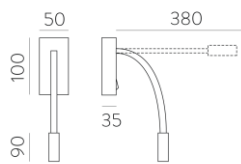

Cio

A3239101N

LED 1x3W 3000K 285lm

IMÁGENES / IMAGES / IMAGES

TIPO	TYPE	TYPE
Aplique	Wall Lamp	Applique
ACABADO	FINISH	FINITION
Negro Texturado	Textured Black	Noir Texturé
MATERIAL	MATERIAL	MATIÈRE
Aluminio/Hierro	Aluminium/Iron	Aluminium/Fer
DETALLES	DETAILS	DÉTAILS

DETALLES / DETAILS / DÉTAILS

MEDIDAS / MEASURES

	Length (mm)	Width (mm)	Height (mm)	KG	Gross (Kg)	Net (Kg)
Box 1	180	95	135	Weight 1	0,54	0,47
Box 2	0	0	0	Weight 2	0,00	0,00