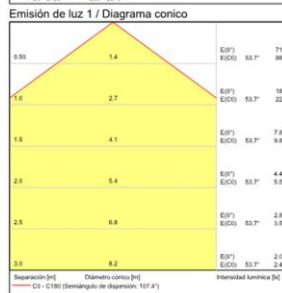

## MEDIDAS / MEASURES

	Length (mm)	Width (mm)	Height (mm)	KG	Gross (Kg)	Net (Kg)
	175	175	135	Weight 1	0,70	0,61
	0	0	0	Weight 2	0,00	0,00