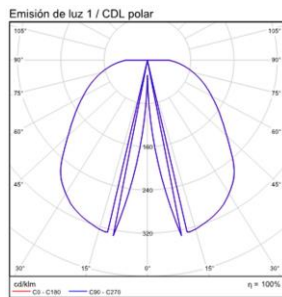

# Chamaleon

**A3975100OSP**

LED 1x10.5W 3000K 675lm

## MEDIDAS / MEASURES

	Length (mm)	Width (mm)	Height (mm)	KG	Gross (Kg)	Net (Kg)
	175	175	135	Weight 1	0,70	0,61
	0	0	0	Weight 2	0,00	0,00