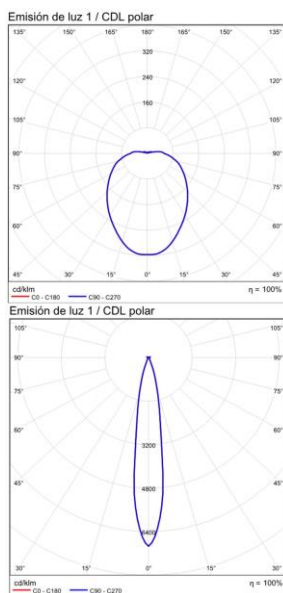

DETALLES / DETAILS / DÉTAILS

MEDIDAS / MEASURES

	Length (mm)	Width (mm)	Height (mm)	KG	Gross (Kg)	Net (Kg)
Box 1	200	180	135	Weight 1	0,90	0,80
Box 2	0	0	0	Weight 2	0,00	0,00