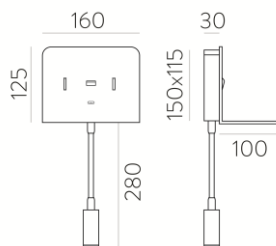

IMÁGENES / IMAGES / IMAGES

TIPO	TYPE	TYPE
Aplicue	Wall Lamp	Applique
ACABADO	FINISH	FINITION
Negro Texturado	Textured Black	Noir Texturé
MATERIAL	MATERIAL	MATIÈRE
Aluminio/Hierro/PMMA	Aluminium/Iron/PMMA	Aluminium/Fer/PMMA
DETALLES	DETAILS	DÉTAILS
USB-C	USB-C	USB-C