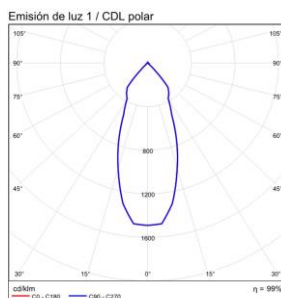

Cala

A201810GR

LED 1x5.6W 3000K 610lm

IMÁGENES / IMAGES / IMAGES

TIPO	TYPE	TYPE
Aplique	Wall Lamp	Applique
ACABADO	FINISH	FINITION
Gris oscuro	Dark grey	Gris foncé
MATERIAL	MATERIAL	MATIÈRE
Aluminio/Cristal	Aluminium/Glass	Aluminium/Verre
DETALLES	DETAILS	DÉTAILS

DETALLES / DETAILS / DÉTAILS

MEDIDAS / MEASURES

	Length (mm)	Width (mm)	Height (mm)	KG	Gross (Kg)	Net (Kg)
Box 1	105	75	170	Weight 1	0,70	0,65
Box 2	0	0	0	Weight 2	0,00	0,00