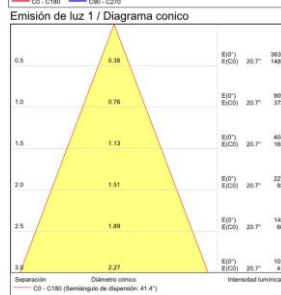

Cala

A201810GR

LED 1x5.6W 3000K 610lm

IMÁGENES / IMAGES / IMAGES

TIPO	TYPE	TYPE
Aplique	Wall Lamp	Applique
ACABADO	FINISH	FINITION
Gris oscuro	Dark grey	Gris foncé
MATERIAL	MATERIAL	MATIÈRE
Aluminio/Cristal	Aluminium/Glass	Aluminium/Verre
DETALLES	DETAILS	DÉTAILS

DETALLES / DETAILS / DÉTAILS

MEDIDAS / MEASURES

	Length (mm)	Width (mm)	Height (mm)	KG	Gross (Kg)	Net (Kg)
Box 1	105	75	170	Weight 1	0,70	0,65
Box 2	0	0	0	Weight 2	0,00	0,00