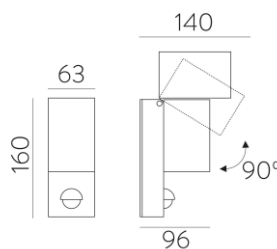

Cala

A201810GR

LED 1x5.6W 3000K 610lm

IMÁGENES / IMAGES / IMAGES

TIPO	TYPE	TYPE
Aplique	Wall Lamp	Applique
ACABADO	FINISH	FINITION
Gris oscuro	Dark grey	Gris foncé
MATERIAL	MATERIAL	MATIÈRE
Aluminio/Cristal	Aluminium/Glass	Aluminium/Verre
DETALLES	DETAILS	DÉTAILS

DETALLES / DETAILS / DÉTAILS

MEDIDAS / MEASURES

	Length (mm)	Width (mm)	Height (mm)	KG	Gross (Kg)	Net (Kg)
Box 1	105	75	170	Weight 1	0,70	0,65
Box 2	0	0	0	Weight 2	0,00	0,00