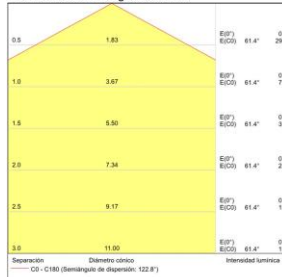

Emisión de luz 1 / Diagrama conico

TIPO	TYPE	TYPE
Baliza	Path Light	Borne lumineuse
ACABADO	FINISH	FINITION
Antracita Texturado	Textured Anthracite	Anthracite Texturé
MATERIAL	MATERIAL	MATIÈRE
Aluminio/ Policarbonat	luminium/ Polycarbona	luminium/ Polycarbona
DETALLES	DETAILS	DÉTAILS

DETALLES / DETAILS / DÉTAILS

LED

MEDIDAS / MEASURES

	Length (mm)	Width (mm)	Height (mm)	KG	Gross (Kg)	Net (Kg)
Box 1	125	125	665	Weight 1	2,24	2,04
Box 2	0	0	0	Weight 2	0,00	0,00