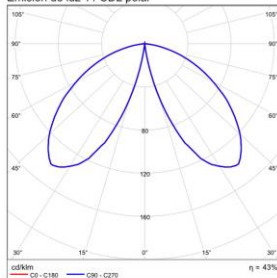

## IMÁGENES / IMAGES / IMAGES

Emisión de luz 1 / CDL polar

Emisión de luz 1 / Diagrama conico

TIPO	TYPE	TYPE
Baliza	Path Light	Borne lumineuse
ACABADO	FINISH	FINITION
Antracita Texturado	Textured Anthracite	Anthracite Texturé
MATERIAL	MATERIAL	MATIÈRE
Aluminio/ Policarbonat	luminium/ Polycarbona	luminium/ Polycarbona
DETALLES	DETAILS	DÉTAILS