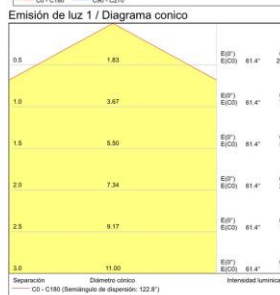

Brisk

A2085000GR

LED 1x12W 3000K 945lm

IMÁGENES / IMAGES / IMAGES

TIPO	TYPE	TYPE
Aplicue	Wall Lamp	Applique
ACABADO	FINISH	FINITION
Antracita Texturado	Textured Anthracite	Anthracite Texturé
MATERIAL	MATERIAL	MATIÈRE
Aluminio/ Policarbonat	luminium/ Polycarbona	luminium/ Polycarbona
DETALLES	DETAILS	DÉTAILS

DETALLES / DETAILS / DÉTAILS

MEDIDAS / MEASURES

	Length (mm)	Width (mm)	Height (mm)	KG	Gross (Kg)	Net (Kg)
	160	125	225	Weight 1	1,26	1,17
	0	0	0	Weight 2	0,00	0,00