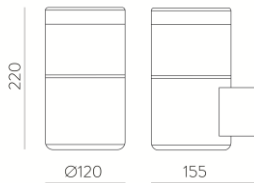

Brisk

A2085000GR

LED 1x12W 3000K 945lm

IMÁGENES / IMAGES / IMAGES

TIPO	TYPE	TYPE
Aplicue	Wall Lamp	Applique
ACABADO	FINISH	FINITION
Antracita Texturado	Textured Anthracite	Anthracite Texturé
MATERIAL	MATERIAL	MATIÈRE
Aluminio/ Policarbonat	luminium/ Polycarbona	luminium/ Polycarbona
DETALLES	DETAILS	DÉTAILS

DETALLES / DETAILS / DÉTAILS

MEDIDAS / MEASURES

	Length (mm)	Width (mm)	Height (mm)	KG	Gross (Kg)	Net (Kg)
	160	125	225	Weight 1	1,26	1,17
	0	0	0	Weight 2	0,00	0,00