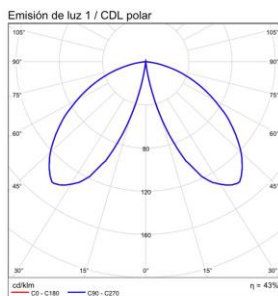

Brisk

A2085000GR

LED 1x12W 3000K 945lm

IMÁGENES / IMAGES / IMAGES

TIPO	TYPE	TYPE
Aplicue	Wall Lamp	Applique
ACABADO	FINISH	FINITION
Antracita Texturado	Textured Anthracite	Anthracite Texturé
MATERIAL	MATERIAL	MATIÈRE
Aluminio/ Policarbonat	luminium/ Polycarbona	luminium/ Polycarbona
DETALLES	DETAILS	DÉTAILS

DETALLES / DETAILS / DÉTAILS

MEDIDAS / MEASURES

	Length (mm)	Width (mm)	Height (mm)	KG	Gross (Kg)	Net (Kg)
	160	125	225	Weight 1	1,26	1,17
	0	0	0	Weight 2	0,00	0,00