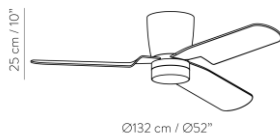

IMÁGENES / IMAGES / IMAGES

TIPO	TYPE	TYPE
Ventilador de techo	Ceiling Fan	Ventilateur de plafond
ACABADO	FINISH	FINITION
Blanco/Opal	White/Opal	Blanc/Opal
MATERIAL	MATERIAL	MATIÈRE
Metal/ABS/Cristal	Metal/ABS/Glass	Metal/ABS/Verre
DETALLES	DETAILS	DÉTAILS

DETALLES / DETAILS / DÉTAILS

MEDIDAS / MEASURES

	Length (mm)	Width (mm)	Height (mm)		Gross (Kg)	Net (Kg)
Box 1	600	190	220	Weight 1	5,80	5,47
Box 2	0	0	0	Weight 2	0,00	0,00