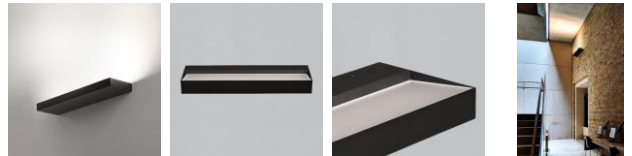

Brick

A3972272NDT

LED 1x56W 7020lm

IMÁGENES / IMAGES / IMAGES

TIPO	TYPE	TYPE
Aplicue	Wall Lamp	Applique
ACABADO	FINISH	FINITION
Negro Texturado	Textured Black	Noir Texturé
MATERIAL	MATERIAL	MATIÈRE
Aluminio/Hierro/PMMA	Aluminium/Iron/PMMA	Aluminium/Fer/PMMA
DETALLES	DETAILS	DÉTAILS
Diffusor Microprismático	Microprismatic Diffuser	Diffuseur Microprismatique
3-3000K-4000K Slide	3-3000K-4000K Slide	3-3000K-4000K Slide
ON-DEMAND **	ON-DEMAND **	ON-DEMAND **