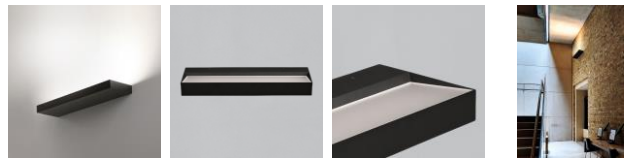

Brick

A3972272NDP

LED 1x56W 7020lm

IMÁGENES / IMAGES / IMAGES

| TIPO | TYPE | TYPE |
|--------------------------|-------------------------|----------------------------|
| Aplicue | Wall Lamp | Applique |
| ACABADO | FINISH | FINITION |
| Negro Texturado | Textured Black | Noir Texturé |
| MATERIAL | MATERIAL | MATIÈRE |
| Aluminio/Hierro/PMMA | Aluminium/Iron/PMMA | Aluminium/Fer/PMMA |
| DETALLES | DETAILS | DÉTAILS |
| Diffusor Microprismático | Microprismatic Diffuser | Diffuseur Microprismatique |
| 3000K-4000K Slide | 3000K-4000K Slide | 3000K-4000K Slide |
| ON-DEMAND ** | ON-DEMAND ** | ON-DEMAND ** |