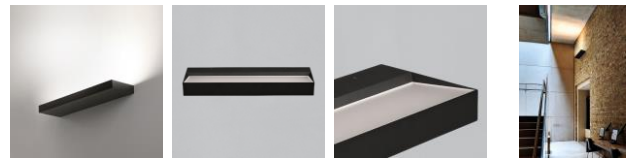

Brick

A3972272N

LED 1x56W 7020lm

IMÁGENES / IMAGES / IMAGES

TIPO	TYPE	TYPE
Aplicue	Wall Lamp	Applique
ACABADO	FINISH	FINITION
Negro Texturado	Textured Black	Noir Texturé
MATERIAL	MATERIAL	MATIÈRE
Aluminio/Hierro/PMMA	Aluminium/Iron/PMMA	Aluminium/Fer/PMMA
DETALLES	DETAILS	DÉTAILS
Diffusor Microprismático	Microprismatic Diffuser	Diffuseur Microprismatiq
3000K-4000K Slide	3000K-4000K Slide	3000K-4000K Slide