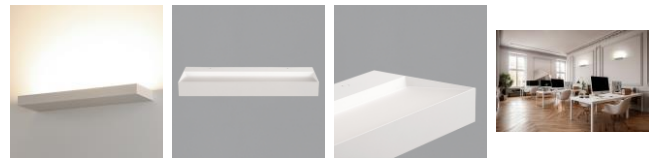

Brick

A3972272BDT

LED 1x56W 7020lm

IMÁGENES / IMAGES / IMAGES

TIPO	TYPE	TYPE
Aplicue	Wall Lamp	Applique
ACABADO	FINISH	FINITION
Blanco Texturado	Textured White	Blanc Texturé
MATERIAL	MATERIAL	MATIÈRE
Aluminio/Hierro/PMMA	Aluminium/Iron/PMMA	Aluminium/Fer/PMMA
DETALLES	DETAILS	DÉTAILS
Diffusor Microprismático	Microprismatic Diffuser	Diffuseur Microprismatique
3-3000K-4000K Slide	3-3000K-4000K Slide	3-3000K-4000K Slide
ON-DEMAND **	ON-DEMAND **	ON-DEMAND **