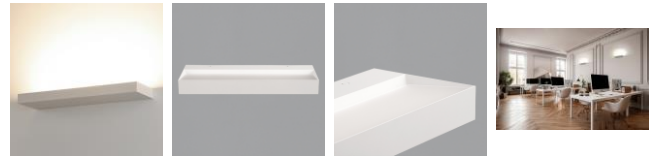

## IMÁGENES / IMAGES / IMAGES

TIPO	TYPE	TYPE
Aplicue	Wall Lamp	Applique
ACABADO	FINISH	FINITION
Blanco Texturado	Textured White	Blanc Texturé
MATERIAL	MATERIAL	MATIÈRE
Aluminio/Hierro/PMMA	Aluminium/Iron/PMMA	Aluminium/Fer/PMMA
DETALLES	DETAILS	DÉTAILS
Diffusor Microprismático	Microprismatic Diffuser	Diffuseur Microprismatique
3-3000K-4000K Slide	3-3000K-4000K Slide	3-3000K-4000K Slide
ON-DEMAND **	ON-DEMAND **	ON-DEMAND **