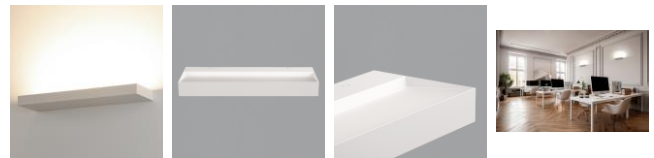

Brick

A3972272B

LED 1x56W 7020lm

IMÁGENES / IMAGES / IMAGES

TIPO	TYPE	TYPE
Aplicue	Wall Lamp	Applique
ACABADO	FINISH	FINITION
Blanco Texturado	Textured White	Blanc Texturé
MATERIAL	MATERIAL	MATIÈRE
Aluminio/Hierro/PMMA	Aluminium/Iron/PMMA	Aluminium/Fer/PMMA
DETALLES	DETAILS	DÉTAILS
Diffusor Microprismático	Microprismatic Diffuser	Diffuseur Microprismatique
3000K-4000K Slide	3000K-4000K Slide	3000K-4000K Slide