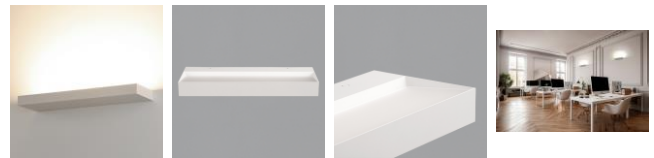

## IMÁGENES / IMAGES / IMAGES

TIPO	TYPE	TYPE
Aplique	Wall Lamp	Applique
ACABADO	FINISH	FINITION
Blanco Texturado	Textured White	Blanc Texturé
MATERIAL	MATERIAL	MATIÈRE
Aluminio/Hierro/PMMA	Aluminium/Iron/PMMA	Aluminium/Fer/PMMA
DETALLES	DETAILS	DÉTAILS