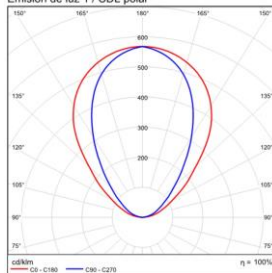

## DETALLES / DETAILS / DÉTAILS

Emisión de luz 1 / CDL polar

Emisión de luz 1 / Diagrama conico

## MEDIDAS / MEASURES

	Length (mm)	Width (mm)	Height (mm)	KG	Gross (Kg)	Net (Kg)
	600	170	75	Weight 1	2,96	2,78
	0	0	0	Weight 2	0,00	0,00