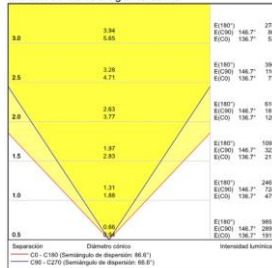

Diffusor Microprismático / Microplasmic Diffuser / diffuseur Microplasmique  
 2700K-3000K Slide S / 2700K-3000K Slide S / 2700K-3000K Slide S

## DETALLES / DETAILS / DÉTAILS

Emisión de luz 1 / CDL polar

Emisión de luz 1 / Diagrama conico

## MEDIDAS / MEASURES

	Length (mm)	Width (mm)	Height (mm)	KG	Gross (Kg)	Net (Kg)
	600	170	75	Weight 1	2,96	2,78
	0	0	0	Weight 2	0,00	0,00