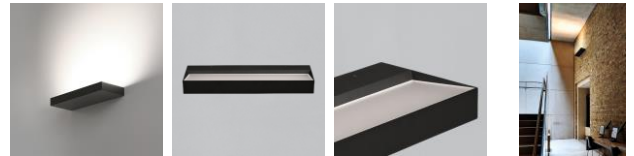

# Brick

**A3972172NDP**

LED 1x38W 4650lm

## IMÁGENES / IMAGES / IMAGES

TIPO	TYPE	TYPE
Aplicue	Wall Lamp	Applique
ACABADO	FINISH	FINITION
Negro Texturado	Textured Black	Noir Texturé
MATERIAL	MATERIAL	MATIÈRE
Aluminio/Hierro/PMMA	Aluminium/Iron/PMMA	Aluminium/Fer/PMMA
DETALLES	DETAILS	DÉTAILS
Diffusor Microprismático	Microprismatic Diffuser	Diffuseur Microprismatiq
3000K-4000K Slide	3000K-4000K Slide	3000K-4000K Slide
ON-DEMAND **	ON-DEMAND **	ON-DEMAND **