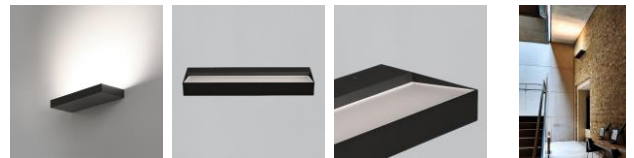

Brick

A3972172N

LED 1x38W 4650lm

IMÁGENES / IMAGES / IMAGES

TIPO	TYPE	TYPE
Aplicue	Wall Lamp	Applique
ACABADO	FINISH	FINITION
Negro Texturado	Textured Black	Noir Texturé
MATERIAL	MATERIAL	MATIÈRE
Aluminio/Hierro/PMMA	Aluminium/Iron/PMMA	Aluminium/Fer/PMMA
DETALLES	DETAILS	DÉTAILS
Diffusor Microprismático	Microprismatic Diffuser	Diffuseur Microprismatique
3000K-4000K Slide	3000K-4000K Slide	3000K-4000K Slide