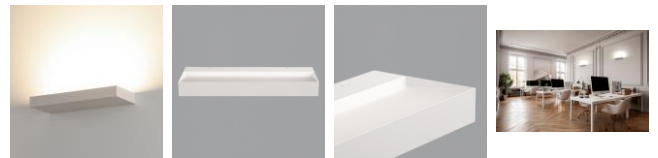

Brick

A3972172BDT

LED 1x38W 4650lm

IMÁGENES / IMAGES / IMAGES

TIPO	TYPE	TYPE
Aplicue	Wall Lamp	Applique
ACABADO	FINISH	FINITION
Blanco Texturado	Textured White	Blanc Texturé
MATERIAL	MATERIAL	MATIÈRE
Aluminio/Hierro/PMMA	Aluminium/Iron/PMMA	Aluminium/Fer/PMMA
DETALLES	DETAILS	DÉTAILS
Diffusor Microprismático	Microprismatic Diffuser	Diffuseur Microprismatique
3000K-4000K Slide	3000K-4000K Slide	3000K-4000K Slide
ON-DEMAND **	ON-DEMAND **	ON-DEMAND **