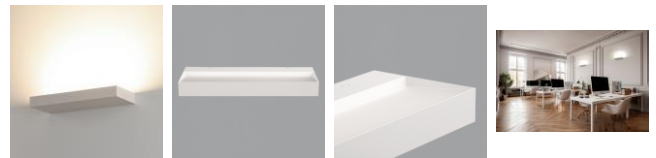

Brick

A3972172BDP

LED 1x38W 4650lm

IMÁGENES / IMAGES / IMAGES

TIPO	TYPE	TYPE
Aplicue	Wall Lamp	Applique
ACABADO	FINISH	FINITION
Blanco Texturado	Textured White	Blanc Texturé
MATERIAL	MATERIAL	MATIÈRE
Aluminio/Hierro/PMMA	Aluminium/Iron/PMMA	Aluminium/Fer/PMMA
DETALLES	DETAILS	DÉTAILS
Diffusor Microprismático	Microprismatic Diffuser	Diffuseur Microprismatique
3-3000K-4000K Slide	3-3000K-4000K Slide	3-3000K-4000K Slide
ON-DEMAND **	ON-DEMAND **	ON-DEMAND **