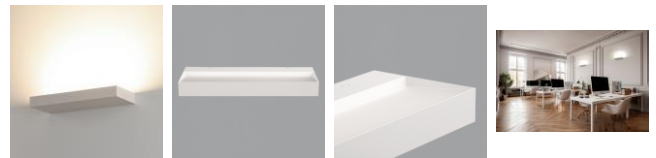

# Brick

**A3972172B**

LED 1x38W 4650lm

## IMÁGENES / IMAGES / IMAGES

TIPO	TYPE	TYPE
Aplicue	Wall Lamp	Applique
ACABADO	FINISH	FINITION
Blanco Texturado	Textured White	Blanc Texturé
MATERIAL	MATERIAL	MATIÈRE
Aluminio/Hierro/PMMA	Aluminium/Iron/PMMA	Aluminium/Fer/PMMA
DETALLES	DETAILS	DÉTAILS
Diffusor Microprismático	Microprismatic Diffuser	Diffuseur Microprismatiq
3000K-4000K Slide	3000K-4000K Slide	3000K-4000K Slide