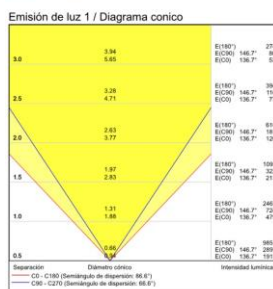

Brick

A3972170B

LED 1x38W 4340lm

IMÁGENES / IMAGES / IMAGES

TIPO	TYPE	TYPE
Aplique	Wall Lamp	Applique
ACABADO	FINISH	FINITION
Blanco Texturado	Textured White	Blanc Texturé
MATERIAL	MATERIAL	MATIÈRE
Aluminio/Hierro/PMMA	Aluminium/Iron/PMMA	Aluminium/Fer/PMMA
DETALLES	DETAILS	DÉTAILS
Diffusor Microprismático	Microplasmic Diffuser	diffuseur Microplasmique
2700K-3000K Slide S	2700K-3000K Slide S	2700K-3000K Slide S

DETALLES / DETAILS / DÉTAILS

MEDIDAS / MEASURES

	Length (mm)	Width (mm)	Height (mm)	KG	Gross (Kg)	Net (Kg)
Box 1	420	170	70	Weight 1	2,07	1,94
Box 2	0	0	0	Weight 2	0,00	0,00