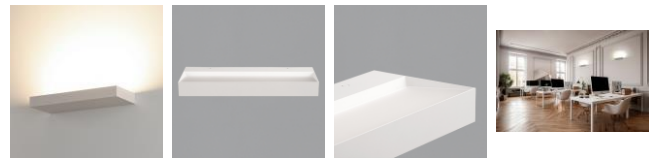

Brick

A3972170B

LED 1x38W 4340lm

IMÁGENES / IMAGES / IMAGES

TIPO	TYPE	TYPE
Aplique	Wall Lamp	Applique
ACABADO	FINISH	FINITION
Blanco Texturado	Textured White	Blanc Texturé
MATERIAL	MATERIAL	MATIÈRE
Aluminio/Hierro/PMMA	Aluminium/Iron/PMMA	Aluminium/Fer/PMMA
DETALLES	DETAILS	DÉTAILS
Diffusor Microprismático	Microplasmic Diffuser	diffuseur Microplasmique
2700K-3000K Slide S	2700K-3000K Slide S	2700K-3000K Slide S