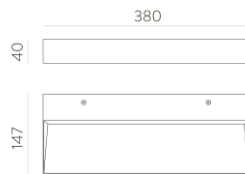

Brick

A3972170B

LED 1x38W 4340lm

IMÁGENES / IMAGES / IMAGES

TIPO	TYPE	TYPE
Aplique	Wall Lamp	Applique
ACABADO	FINISH	FINITION
Blanco Texturado	Textured White	Blanc Texturé
MATERIAL	MATERIAL	MATIÈRE
Aluminio/Hierro/PMMA	Aluminium/Iron/PMMA	Aluminium/Fer/PMMA
DETALLES	DETAILS	DÉTAILS
Diffusor Microprismático	Microplasmic Diffuser	diffuseur Microplasmique
2700K-3000K Slide S	2700K-3000K Slide S	2700K-3000K Slide S

DETALLES / DETAILS / DÉTAILS

MEDIDAS / MEASURES

	Length (mm)	Width (mm)	Height (mm)	KG	Gross (Kg)	Net (Kg)
Box 1	420	170	70	Weight 1	2,07	1,94
Box 2	0	0	0	Weight 2	0,00	0,00