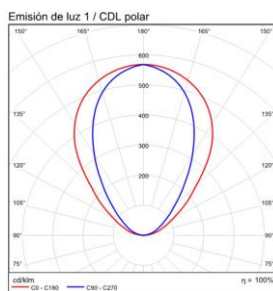

Brick

A3972170B

LED 1x38W 4340lm

IMÁGENES / IMAGES / IMAGES

TIPO	TYPE	TYPE
Aplique	Wall Lamp	Applique
ACABADO	FINISH	FINITION
Blanco Texturado	Textured White	Blanc Texturé
MATERIAL	MATERIAL	MATIÈRE
Aluminio/Hierro/PMMA	Aluminium/Iron/PMMA	Aluminium/Fer/PMMA
DETALLES	DETAILS	DÉTAILS
Diffusor Microprismático	Microplasmic Diffuser	diffuseur Microplasmique
2700K-3000K Slide S	2700K-3000K Slide S	2700K-3000K Slide S

DETALLES / DETAILS / DÉTAILS

MEDIDAS / MEASURES

	Length (mm)	Width (mm)	Height (mm)	KG	Gross (Kg)	Net (Kg)
Box 1	420	170	70	Weight 1	2,07	1,94
Box 2	0	0	0	Weight 2	0,00	0,00