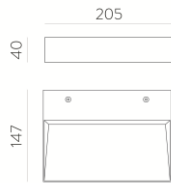

Brick

A3972072NDT

LED 1x20W 2380lm

IMÁGENES / IMAGES / IMAGES

TIPO	TYPE	TYPE
Aplicue	Wall Lamp	Applique
ACABADO	FINISH	FINITION
Negro Texturado	Textured Black	Noir Texturé
MATERIAL	MATERIAL	MATIÈRE
Aluminio/Hierro/PMMA	Aluminium/Iron/PMMA	Aluminium/Fer/PMMA
DETALLES	DETAILS	DÉTAILS
Diffusor Microprismático	Microprismatic Diffuser	Diffuseur Microprismatique
3000K-4000K Slide	3000K-4000K Slide	3000K-4000K Slide
ON-DEMAND **	ON-DEMAND **	ON-DEMAND **

DETALLES / DETAILS / DÉTAILS

MEDIDAS / MEASURES

	Length (mm)	Width (mm)	Height (mm)	KG	Gross (Kg)	Net (Kg)
Box 1	245	170	70	Weight 1	1,23	1,15
Box 2	0	0	0	Weight 2	0,00	0,00