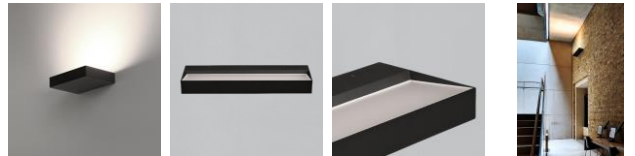

Brick

A3972072NDT

LED 1x20W 2380lm

IMÁGENES / IMAGES / IMAGES

TIPO	TYPE	TYPE
Aplicue	Wall Lamp	Applique
ACABADO	FINISH	FINITION
Negro Texturado	Textured Black	Noir Texturé
MATERIAL	MATERIAL	MATIÈRE
Aluminio/Hierro/PMMA	Aluminium/Iron/PMMA	Aluminium/Fer/PMMA
DETALLES	DETAILS	DÉTAILS
Diffusor Microprismático	Microprismatic Diffuser	Diffuseur Microprismatique
3000K-4000K Slide	3000K-4000K Slide	3000K-4000K Slide
ON-DEMAND **	ON-DEMAND **	ON-DEMAND **