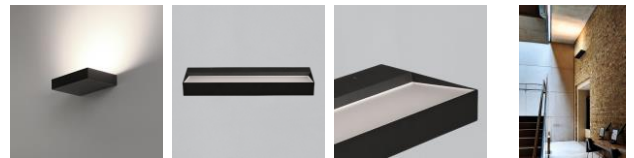

Brick

A3972072NDP

LED 1x20W 2380lm

IMÁGENES / IMAGES / IMAGES

TIPO	TYPE	TYPE
Aplicue	Wall Lamp	Applique
ACABADO	FINISH	FINITION
Negro Texturado	Textured Black	Noir Texturé
MATERIAL	MATERIAL	MATIÈRE
Aluminio/Hierro/PMMA	Aluminium/Iron/PMMA	Aluminium/Fer/PMMA
DETALLES	DETAILS	DÉTAILS
Diffusor Microprismático	Microprismatic Diffuser	Diffuseur Microprismatique
3000K-4000K Slide	3000K-4000K Slide	3000K-4000K Slide
ON-DEMAND **	ON-DEMAND **	ON-DEMAND **