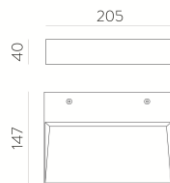

Brick

A3972072NDP

LED 1x20W 2380lm

IMÁGENES / IMAGES / IMAGES

TIPO	TYPE	TYPE
Aplicue	Wall Lamp	Applique
ACABADO	FINISH	FINITION
Negro Texturado	Textured Black	Noir Texturé
MATERIAL	MATERIAL	MATIÈRE
Aluminio/Hierro/PMMA	Aluminium/Iron/PMMA	Aluminium/Fer/PMMA
DETALLES	DETAILS	DÉTAILS
Diffusor Microprismático	Microprismatic Diffuser	Diffuseur Microprismatique
3000K-4000K Slide	3000K-4000K Slide	3000K-4000K Slide
ON-DEMAND **	ON-DEMAND **	ON-DEMAND **

DETALLES / DETAILS / DÉTAILS

MEDIDAS / MEASURES

	Length (mm)	Width (mm)	Height (mm)	KG	Gross (Kg)	Net (Kg)
Box 1	245	170	70	Weight 1	1,23	1,15
Box 2	0	0	0	Weight 2	0,00	0,00