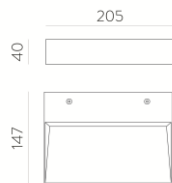

Brick

A3972072N

LED 1x20W 2380lm

IMÁGENES / IMAGES / IMAGES

TIPO	TYPE	TYPE
Aplicue	Wall Lamp	Applique
ACABADO	FINISH	FINITION
Negro Texturado	Textured Black	Noir Texturé
MATERIAL	MATERIAL	MATIÈRE
Aluminio/Hierro/PMMA	Aluminium/Iron/PMMA	Aluminium/Fer/PMMA
DETALLES	DETAILS	DÉTAILS
Diffusor Microprismático	Microprismatic Diffuser	Diffuseur Microprismatique
3-3000K-4000K Slide	3-3000K-4000K Slide	3-3000K-4000K Slide

DETALLES / DETAILS / DÉTAILS

MEDIDAS / MEASURES

	Length (mm)	Width (mm)	Height (mm)	KG	Gross (Kg)	Net (Kg)
Box 1	245	170	70	Weight 1	1,23	1,15
Box 2	0	0	0	Weight 2	0,00	0,00