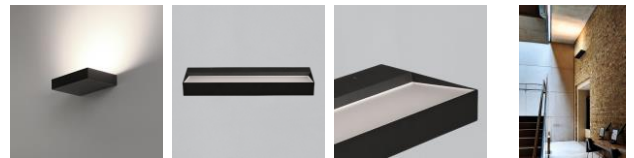

Brick

A3972072N

LED 1x20W 2380lm

IMÁGENES / IMAGES / IMAGES

TIPO	TYPE	TYPE
Aplicue	Wall Lamp	Applique
ACABADO	FINISH	FINITION
Negro Texturado	Textured Black	Noir Texturé
MATERIAL	MATERIAL	MATIÈRE
Aluminio/Hierro/PMMA	Aluminium/Iron/PMMA	Aluminium/Fer/PMMA
DETALLES	DETAILS	DÉTAILS
Diffusor Microprismático	Microprismatic Diffuser	Diffuseur Microprismatique
3-3000K-4000K Slide	3-3000K-4000K Slide	3-3000K-4000K Slide