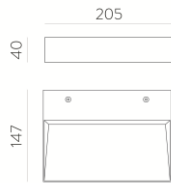

Brick

A3972072BDT

LED 1x20W 2380lm

IMÁGENES / IMAGES / IMAGES

TIPO	TYPE	TYPE
Aplicue	Wall Lamp	Applique
ACABADO	FINISH	FINITION
Blanco Texturado	Textured White	Blanc Texturé
MATERIAL	MATERIAL	MATIÈRE
Aluminio/Hierro/PMMA	Aluminium/Iron/PMMA	Aluminium/Fer/PMMA
DETALLES	DETAILS	DÉTAILS
Diffusor Microprismático	Microprismatic Diffuser	Diffuseur Microprismatique
3000K-4000K Slide	3000K-4000K Slide	3000K-4000K Slide
ON-DEMAND **	ON-DEMAND **	ON-DEMAND **

DETALLES / DETAILS / DÉTAILS

MEDIDAS / MEASURES

	Length (mm)	Width (mm)	Height (mm)	KG	Gross (Kg)	Net (Kg)
Box 1	245	170	70	Weight 1	1,23	1,15
Box 2	0	0	0	Weight 2	0,00	0,00