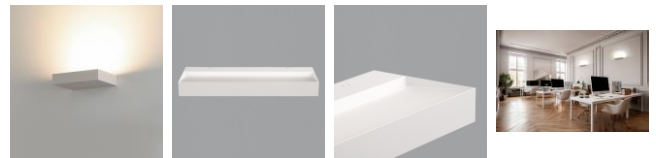

Brick

A3972072BDT

LED 1x20W 2380lm

IMÁGENES / IMAGES / IMAGES

TIPO	TYPE	TYPE
Aplicue	Wall Lamp	Applique
ACABADO	FINISH	FINITION
Blanco Texturado	Textured White	Blanc Texturé
MATERIAL	MATERIAL	MATIÈRE
Aluminio/Hierro/PMMA	Aluminium/Iron/PMMA	Aluminium/Fer/PMMA
DETALLES	DETAILS	DÉTAILS
Diffusor Microprismático	Microprismatic Diffuser	Diffuseur Microprismatique
3000K-4000K Slide	3000K-4000K Slide	3000K-4000K Slide
ON-DEMAND **	ON-DEMAND **	ON-DEMAND **